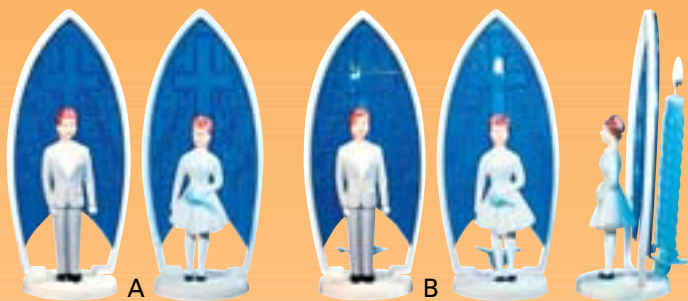

COMMUNION PRIVÉE

communion privée

VRAIE BOUGIE

	Description	Hauteur	GARÇON	FILLE	€ HT Pièce
A	Vitrail	12 cm.	XC.1337	XC.2337	2.69
B	Vitrail éclairé	12 cm.	XC.1338	XC.2338	2.99
	Type Africain ou type Créole, majoration € HT à la pièce de :				1.00

Poupée en page 12

Tapis velours

	Description	Hauteur	GARÇON	FILLE	€ HT Pièce
C	Chapelle	11 cm.	XC.1342	XC.2342	2.69

tradition

Aube en PS

NOUVEAUX MODÈLES

	Description	Hauteur	GARÇON	FILLE	€ HT Pièce
A	Dentelle	12,5 cm.	XC.1508	XC.2508	3.20
B	Tulle et fleurs	12,5 cm.	XC.1520	XC.2520	5.63

bar mitzvah

OFFRE SPÉCIALE

	Code	€ HT	Au
A	XC.1010	4.91	Lot de 4 pcs

	Code	€ HT Pièce
B	XC.1016	3.26

A Hauteur 5 cm.

communiant

AUBE EN PE INCASSABLE
MODÈLES À MONTER
SUR TIGE À COUPER

	Description	Hauteur	GARÇON	FILLE	€ HT	Au
A	Modèle Profil	9 cm.	XC.1017	XC.2017	5.98	Lot de 8 pièces
B	Modèle sur tige	10 cm.	XC.1200	XC.2200	27.37	Lot de 25 pièces
C	Modèle Tradition	9.5 cm.	XC.1504	XC.2504	11.31	Lot de 12 pièces

vitrail et calice

	Description	Hauteur	GARÇON	FILLE	€ HT Pièce
A	Chapelle	11,5 cm.	XC.1315	XC.2315	2.11
B	Calice, voile tulle	12 cm.	XC.1335	XC.2335	1.77
C	Cœur, voile tulle	12 cm.	XC.1336	XC.2336	1.99