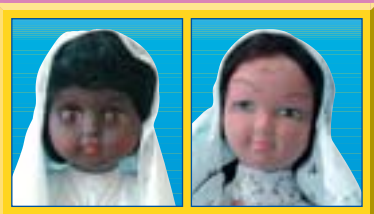

Description	Tube cristal	Code	€ HT Pièce
A	Aube dentelle - h. 13 cm	-	XC.2830	5.50
	Aube tissu - h. 13 cm	-	XC.2830 T	
B	Poupée en aube dentelle	20 cm.	XC.2831	11.80
	Poupée en aube tissu	20 cm.	XC.2831 T	

	Description	Tube cristal	Code	€ HT Pièce
C	Poupée en aube dentelle	25 cm.	XC.2832	12.96
	Poupée en aube tissu	25 cm.	XC.2832 T	
D	Poupée en aube dentelle	30 cm.	XC.2833	16.09
	Poupée en aube tissu	30 cm.	XC.2833 T	

Mannequins dormeurs et articulés. Habillés main en coton, tissu et dentelle. Les poupées de 20, 25 et 30 cm. sont présentées sous tube rhodoïd cristal double fond avec cordon.

SUR COMMANDE

(Délai 2 semaines environ)

TYPE AFRICAÏN :

Pour les modèles de 20 et 30 cm.

TYPE CRÉOLE :

Pour les modèles de 20 et 30 cm.

Autres modèles à la demande.