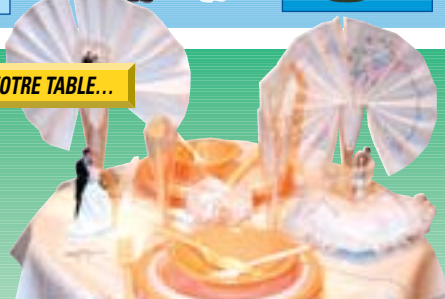

cendrillon

Carrosse et Couple Princier

Description	Code	€ HT Pièce
Carrosse 21 cm.	XM.760	2.70

porte-alliances

20 x 16 cm.

Description	Code	€ HT Pièce
Coussin satin	XMD.21	3.81

enfants de chœur

Lot de 1 garçon et 1 fille
Hauteur 6,5 cm.

Bonbonnières page 13

Code	€ HT	Au
XMD.89	1.90	Lot de 2 pièces

TOUTES LES COULEURS A VOTRE TABLE...

Serviettes, nappes, linge de table, vaisselles et couverts.
Voir en pages 42 & 43

étiquettes

XFE.198

XFE.101
8 x 6 cm.