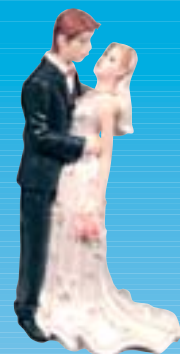

couples estelle

EN RÉSINE
DÉCORÉE

Modèles h.12,5 cm. A/B/C/D/E/G

Modèles h.15 cm. E/G

code : XM.700 D

XM.700 G

XM.700 A

XM.700 C

XM.700 E

XM.700 B

XM.750 E

XM.750 G

* Précisez le modèle: A, B, C, D, E ou G.

Code	Modèle	Hauteur	€ HT Pièce	Par	€ HT les 12
XM.700*	A/B/C/D/E/G	12,5 cm.	5.72	Lot de 12 pcs	54.84
XM.709	Assortiment varié	12,5 cm.	-	Lot de 12 pcs	49.60

* Précisez le modèle: E ou G.

Code	Modèle	Hauteur	€ HT Pièce	Par	€ HT les 12
XM.750*	E/G	15 cm.	6.82	Lot de 12 pcs	63.60

couples estelle sur socles

Socle
musical et
tournant

SUR SOCLE

Code	Modèle	Hauteur	€ HT le lot de 4
XM.729	Assortis varié	12,5 cm	32.80