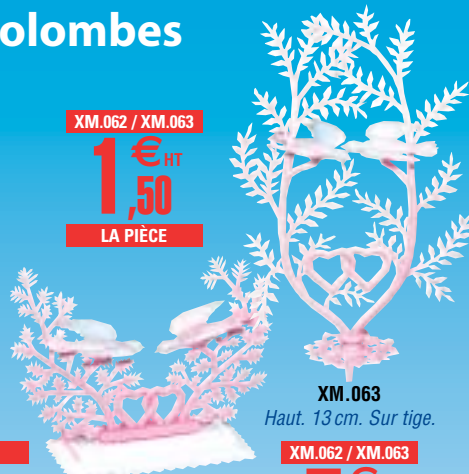

Hauteur	Code	Pièce € HT
12 cm.	XFD.215	3.50

FIANÇAILES

certifié 100% alimentaire

colombes du bonheur

XM.037

7,20 € HT
LA PIÈCE

XM.031 Haut. 8 cm.

XM.031

5,58 € HT
LA PIÈCE

LA PIÈCE

XM.037
Haut. 11 cm.

couples de colombes

XM.062 / XM.063

1,50 € HT
LA PIÈCE

XM.065
Haut. 7 cm.

XM.065

2,25 € HT
LA PIÈCE

LA PIÈCE

XM.063
Haut. 13 cm. Sur tige.

XM.062 / XM.063

7,20 € HT
LA PIÈCE

LE LOT DE 6 PCS

XM.062
Haut. 6 cm.

décors de fiançailles

avec alliances dorées.

XMD.10 Haut. 8 cm.

XMD.10

4,71 € HT
LA PIÈCE

LA PIÈCE

XMD.10

15,08 € HT
LE LOT DE 4 PCS

LE LOT DE 4 PCS