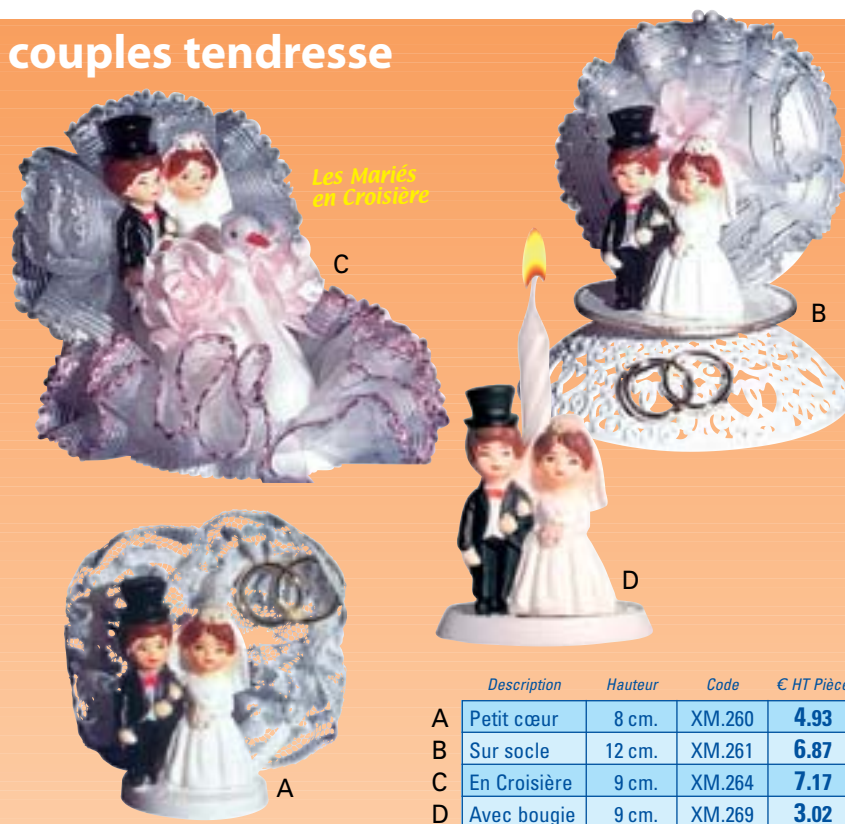

magali

	Description	Hauteur	Code	€ HT Pièce
A	Hymen sur socle	12 cm.	XM.418	2.58
B	Avec colombes sur podium	18 cm.	XM.420	11.50
C	Sur podium, petites fleurs	21 cm.	XM.421	16.30
D	Arche fleurie et alliances	18 cm.	XM.442	11.60
E	Hymen musical et tournant	15 cm.	XM.447	19.90

REMISE -10%
(déjà déduite)

Musical et tournant

À VOIR AUSSI...

Vitrostatiques en page 33

se collent sur toute surface lisse

hymens elsa

	Hauteur	Code	€ HT Pièce
A	9 cm.	XM.280	2.59
B	11 cm.	XM.286	4.55
C	12 cm.	XM.287	6.16

hymens sophie

Robe en dentelle

Hauteur	Code	€ HT Pièce	Hauteur	Code	€ HT Pièce
11 cm.	XM.802	3.44	11 cm.	XM.803	5.08

couples tendresse

Les Mariés en Croisière

	Description	Hauteur	Code	€ HT Pièce
A	Petit cœur	8 cm.	XM.260	4.93
B	Sur socle	12 cm.	XM.261	6.87
C	En Croisière	9 cm.	XM.264	7.17
D	Avec bougie	9 cm.	XM.269	3.02