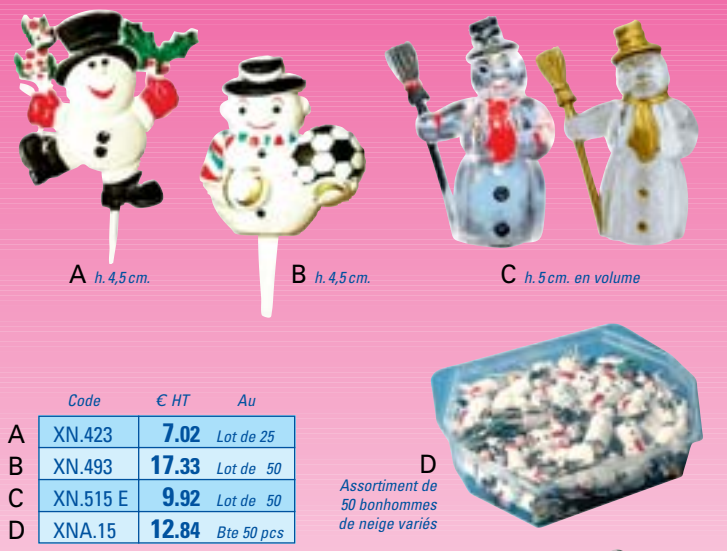

transports

En plastique, moulé 2 faces et décoré recto/verso.

2
FACES
REVERS

	Code	€ HT	Au
A	XN.464	15.46	Lot de 30
B	XN.522	14.23	Lot de 50
C	XN.547	12.79	Lot de 30
D	XN.548	21.66	Lot de 50
E	XN.618	11.50	Lot de 25
F	XN.859	13.17	Lot de 25
G	XN.953	11.49	Lot de 20
H	XN.979	13.17	Lot de 25
I	XNA.28	27.63	Bte 50 pcs

nains travailleurs

En plastique et en volume.

STOP
AFFAIRE

	Code	€ HT	Au
A	XN.307	48.06	Lot de 100
B	XN.649	27.76	Lot de 50

bonhommes de neige

En plastique.

	Code	€ HT	Au
A	XN.423	7.02	Lot de 25
B	XN.493	17.33	Lot de 50
C	XN.515 E	9.92	Lot de 50
D	XNA.15	12.84	Bte 50 pcs

crèche de Noël

En plastique

	Code	€ HT	Au
A	XN.788	1.23	Lot de 8
B	XFD.316	9.99	Lot de 100

B
Palmier souple
en volume
hauteur 7,5 cm.