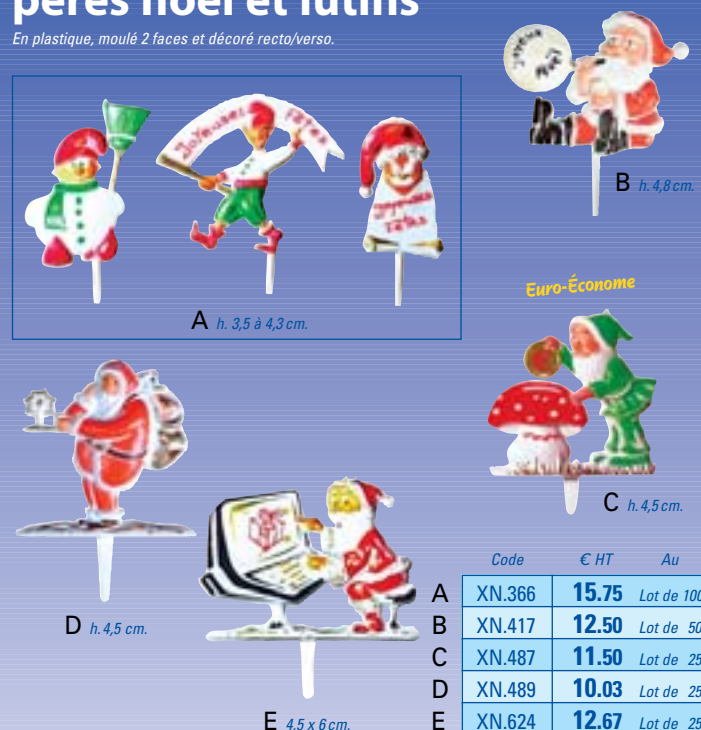

ribambelles

En plastique, moulé 2 faces et décoré recto/verso.

Code € HT

A	XN.907	
B	XN.949	11.49
C	XN.953	le Lot de 20
D	XN.975	
E	XN.859	
F	XN.866	
G	XN.940	
H	XN.943	
I	XN.977	13.17
J	XN.979	le Lot de 25
K	XN.984	
L	XN.988	
M	XN.989	
N	XN.965	16.46
O	XN.978	le Lot de 30

Nos décors sont moulés et décorés polychromes 2 faces

glaçons givrés

En plastique cristal (décoré)

Code € HT Au

A	XN.361 E	7.43	Lot de 100
B	XN.502 E	10.50	Lot de 100
C	XN.515 E	9.92	Lot de 50
D	XN.545 E	18.10	Lot de 100
E	XNS.60 E	3.18	Lot de 100
F	XNA.10	11.66	Bte 100 pcs

pères Noël et lutins

En plastique, moulé 2 faces et décoré recto/verso.

Code € HT Au

A	XN.366	15.75	Lot de 100
B	XN.417	12.50	Lot de 50
C	XN.487	11.50	Lot de 25
D	XN.489	10.03	Lot de 25
E	XN.624	12.67	Lot de 25