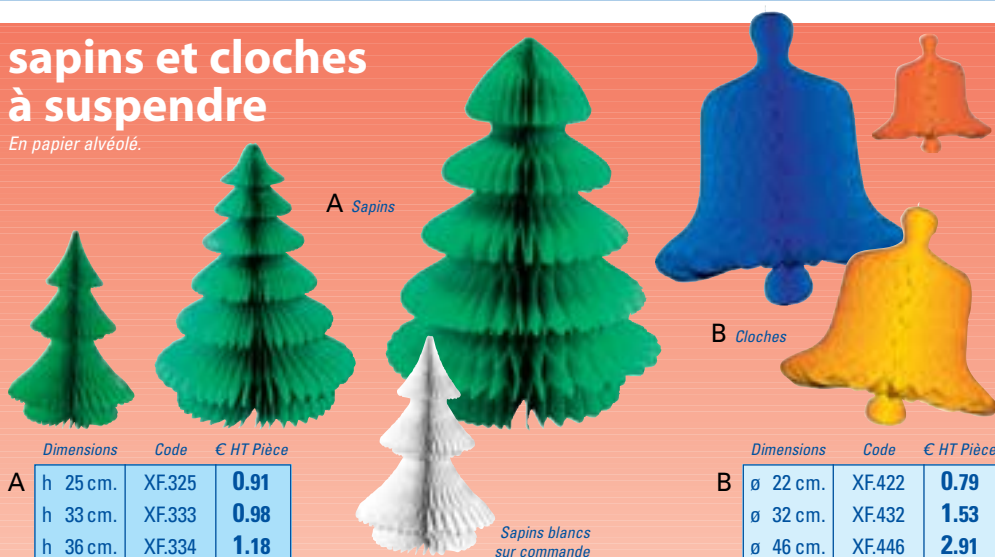

DÉCORATION DE NOËL

peluches de Noël

Hauteur : 6,5 cm.

A Aux clochettes B Au sapin de Noël

	Code	€ HT	Au
A	XNX.19	15.65	Lot de 20
B	XNX.21		

décorations de sapins

En résine.

MODELES A POSER
OU A SUSPENDRE
6 SUJETS ASSORTIS

Splendides sujets en volume
finement décorés à suspendre
ou à poser. hauteur 7,5 cm.
6 sujets assortis.

Code	€ HT	Au
XNR.932	19.41	Lot de 12

couronne

Couronne de Noël avec bougie
lumineuse (pile non-fournie)
diamètre 33 cm.

Code	€ HT Pièce
XFQ.174	5.81

sapins et cloches à suspendre

En papier alvéolé.

	Dimensions	Code	€ HT Pièce
A	h 25 cm.	XF325	0.91
	h 33 cm.	XF333	0.98
	h 36 cm.	XF334	1.18

	Dimensions	Code	€ HT Pièce
B	ø 22 cm.	XF.422	0.79
	ø 32 cm.	XF.432	1.53
	ø 46 cm.	XF.446	2.91

Sapins blancs
sur commande

papiers et tapis de vitrine

A Papier Rocher. En rouleau

B Tapis de vitrine en rouleau de 65 x 500 cm.

D Papier crépon métallisé.
En rouleau de 70 x 200 cm.

C Feuille PP
Métallisée Or
Rouleau de
70 x 200 cm.