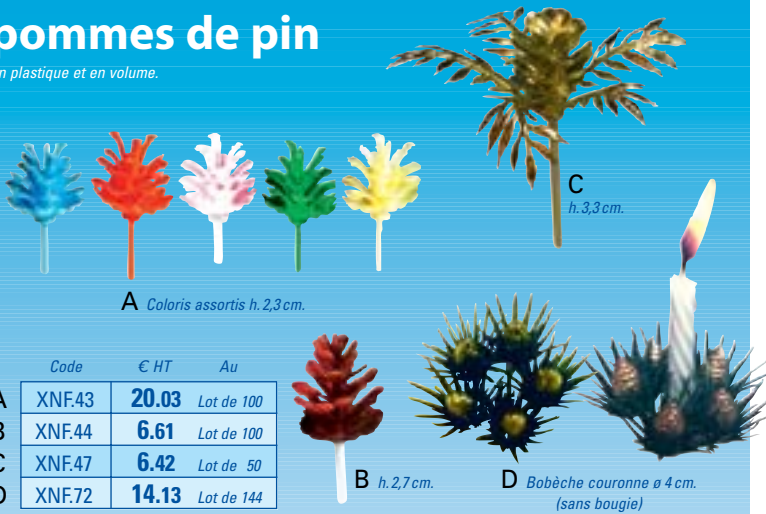

cartoon glass

plastique décoré livré avec une paille plastique - hauteur 13 cm.

LIVRÉS AVEC UNE PAILLE FLEXIBLE

| | Description | Code | € HT Pièce |
|---|-------------|-------|------------|
| A | Dompteur | JB.30 | 1.67 |
| B | Père Noël | JB.40 | |

pommes de pin

En plastique et en volume.

| | Code | € HT | Au |
|---|--------|-------|------------|
| A | XNF.43 | 20.03 | Lot de 100 |
| B | XNF.44 | 6.61 | Lot de 100 |
| C | XNF.47 | 6.42 | Lot de 50 |
| D | XNF.72 | 14.13 | Lot de 144 |