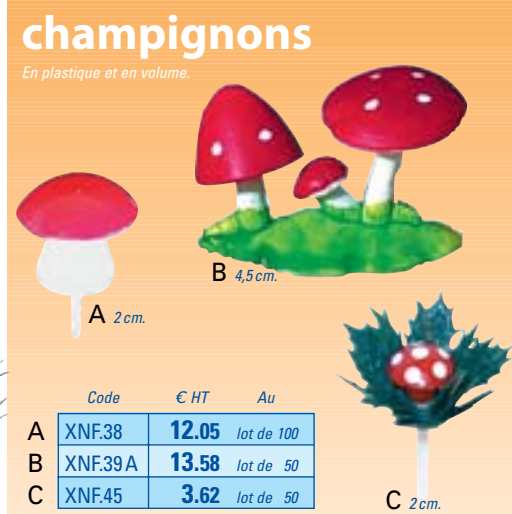

cartoon glass

plastique décoré livré avec une paille plastique - hauteur 13 cm.

LIVRÉS AVEC UNE PAILLE FLEXIBLE

| | Description | Code | € HT Pièce |
|---|-------------|-------|------------|
| A | Dompteur | JB.30 | 1.67 |
| B | Père Noël | JB.40 | |

pommes de pin

En plastique et en volume.

| | Code | € HT | Au |
|---|--------|-------|------------|
| A | XNF.43 | 20.03 | Lot de 100 |
| B | XNF.44 | 6.61 | Lot de 100 |
| C | XNF.47 | 6.42 | Lot de 50 |
| D | XNF.72 | 14.13 | Lot de 144 |

champignons

En plastique et en volume.

| | Code | € HT | Au |
|---|----------|-------|------------|
| A | XNF.38 | 12.05 | lot de 100 |
| B | XNF.39 A | 13.58 | lot de 50 |
| C | XNF.45 | 3.62 | lot de 50 |