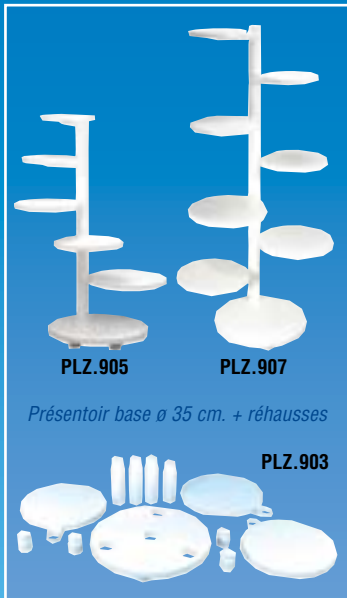

présentoirs

En plastique blanc rigide - Réutilisables

MODULABLES

PLZ.905

PLZ.907

Présentoir base ø 35 cm. + réhausse

PLZ.903

PLZ.903
Présentoir base ø 35 cm. + 3 plateaux.
1 de ø 20, 24 et 28 cm.

PLZ.905
Présentoir base ø 35 cm. + 5 plateaux.
2 de ø 20, 2 de ø 24 et 1 de ø 28 cm.

PLZ.907
Présentoir base ø 35 cm. + 7 plateaux.
2 de ø 20, 2 de ø 24 et 3 de ø 28 cm.

PLZ.903
33,45 € HT
LA PIÈCE

PLZ.905
35,30 € HT
LA PIÈCE

PLZ.907
41,90 € HT
LA PIÈCE

LAVABLES ET
RÉUTILISABLES

PLZ.860

PLZ.860
Présentoir 7 plateaux empilables
ø 12, 14, 16, 18, 20, 22 et 24 cm.
Hauteur 45 cm, démonté 16 cm.
Livré avec 100 piques plastique
et 1 couronne décorative.

Super
Luxe

XM.951
Sur socle.
Hauteur 21 cm.

XM.951
9,27 € HT
LA PIÈCE

XM.961
Sur socle.
Hauteur 25 cm.

XM.961
12,77 € HT
LA PIÈCE

poches à décorer

En polyéthylène transparent, ép. 85 µm.
En boîte-dispenser murale triangulaire.