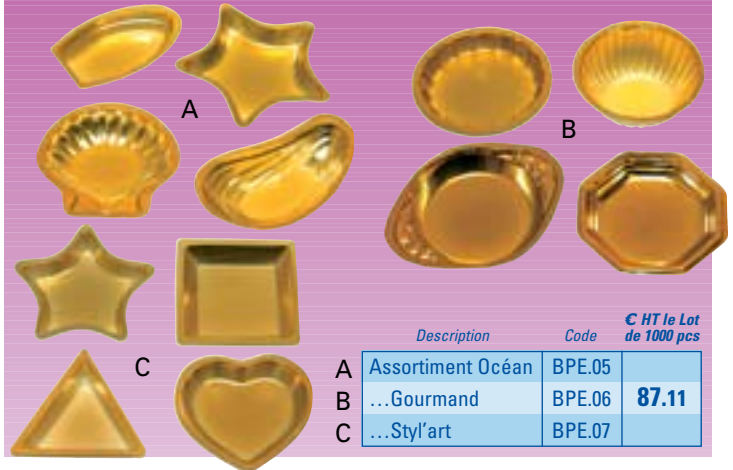

amuses-bouche

en plastique - 4 modèles assortis (lots de 4x250) dim. 5 x 8 cm haut. 1 cm

	Description	Code	€ HT le Lot de 1000 pcs
A	Assortiment Océan	BPE.05	87.11
B	...Gourmand	BPE.06	
C	...Styl'art	BPE.07	

godets or à sorbet

Godets en carton Or livrés avec caissette papier.

POTS ÉTANCHES
LIVRÉS AVEC
CAISSETTE

	Code	€ HT	Au
A	BGE.01	42.71	Lot de 400
B	BGE.02	44.85	Lot de 350

tulip-cup

en papier plissé - Coloris assortis
Dimensions : ø 12/5 - h. 2,5 cm.

	Code	€ HT	Au
	BP.7415	22.26	Lot de 125

soucoupes dorées

en plastique

	Description	Code	€ HT le Lot de 250 pcs
A	Ronde ø 8 cm.	BPE.12	11.78
B	Carrée 8 x 8 cm.	BPE.14	
C	Cœur ø 8 cm.	BPE.19	

caissettes dorées

en plastique

	Description	Code	€ HT le Lot de 100 pcs
A	Ronde - ø 6,0/ 8,2 - h. 3,2 cm.	BPE.60	4.21
	... - ø 7,5/ 9,4 - h. 2,8 cm.	BPE.71	5.93
	... - ø 8,0/ 10,5 - h. 3,4 cm.	BPE.75	6.42
B	Ovale - 6,5x11,2/4,1x8,9 - h. 2 cm.	BPE.110	4.51