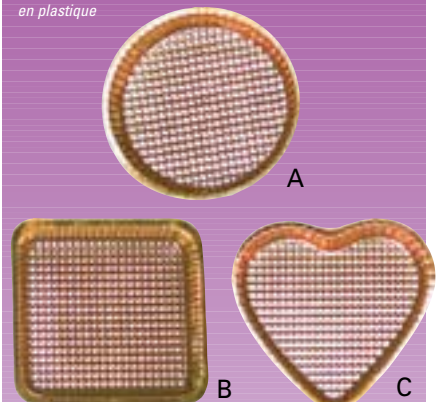

amuses-bouche

en plastique - 4 modèles assortis (lots de 4x250) dim. 5 x 8 cm haut. 1 cm

	Description	Code	€ HT le Lot de 1000 pcs
A	Assortiment Océan	BPE.05	87.11
B	...Gourmand	BPE.06	
C	...Styl'art	BPE.07	

godets or à sorbet

Godets en carton Or livrés avec caissette papier.

POTS ÉTANCHES
LIVRÉS AVEC
CAISSETTE

	Code	€ HT	Au
A	BGE.01	42.71	Lot de 400
B	BGE.02	44.85	Lot de 350

tulip-cup

en papier plissé - Coloris assortis
Dimensions : ø 12/5 - h. 2,5 cm.

	Code	€ HT	Au
	BP.7415	22.26	Lot de 125

soucoupes dorées

en plastique

	Description	Code	€ HT le Lot de 250 pcs
A	Ronde ø 8 cm.	BPE.12	11.78
B	Carrée 8 x 8 cm.	BPE.14	
C	Cœur ø 8 cm.	BPE.19	

caissettes dorées

en plastique

	Description	Code	€ HT le Lot de 100 pcs
A	Ronde - ø 6,0/ 8,2 - h. 3,2 cm.	BPE.60	4.21
	... - ø 7,5/ 9,4 - h. 2,8 cm.	BPE.71	5.93
	... - ø 8,0/ 10,5 - h. 3,4 cm.	BPE.75	6.42
B	Ovale - 6,5x11,2/4,1x8,9 - h. 2 cm.	BPE.110	4.51