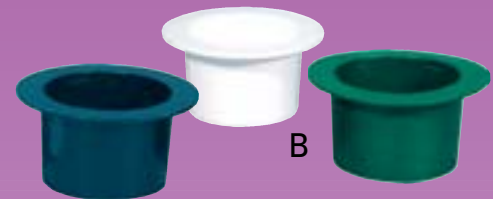

	Description	Hauteur	Code	€ HT	Au
A	Pique 2 dents - Pot	10 cm.	CK.34	3.37	lot de 100 pcs
	... en boîte Luxe	10 cm.	CK.34 L	2.36	lot de 50 pcs
B	Pique Monument - Pot	8 cm.	CK.35	3.06	lot de 100 pcs
	... en boîte Luxe	8 cm.	CK.35 L	1.85	lot de 50 pcs
C	Pique Plume - Pot	9 cm.	CK.36	3.06	lot de 100 pcs
	... en boîte Luxe	9 cm.	CK.36 L	1.85	lot de 50 pcs

seaux et chapeaux

En plastique

C

D Coloris métallisés

A

BONBONNIÈRES

B

	Dimensions	Coloris	Code	€ HT	Au
A	ø 6 x h.2,6 cm.	Vert	SP.046	4.60	lot de 50 pcs
B	ø 5 x h.2,6 cm.	Blanc	SP.050	5.40	lot de 50 pcs
		Noir	SP.055		
		Vert	SP.057		
C	9,5 x 10 x h.6 cm.	Blanc	SP.060	0.71	pièce
		Bleu	SP.062		
		Rose	SP.063		
		Noir	SP.065		
D	ø 8,5 x h.6,2 cm.	Métal	SP.340	19.58	lot de 12 pcs
		Rouge	SP.343		
		Cuivré	SP.345		

SEAUX À GLACE

E

	Dimensions	Coloris	Code	€ HT pièce
E	18 x 21 x h. 12 cm.	Blanc	SP.120	5.90
		Noir	SP.125	