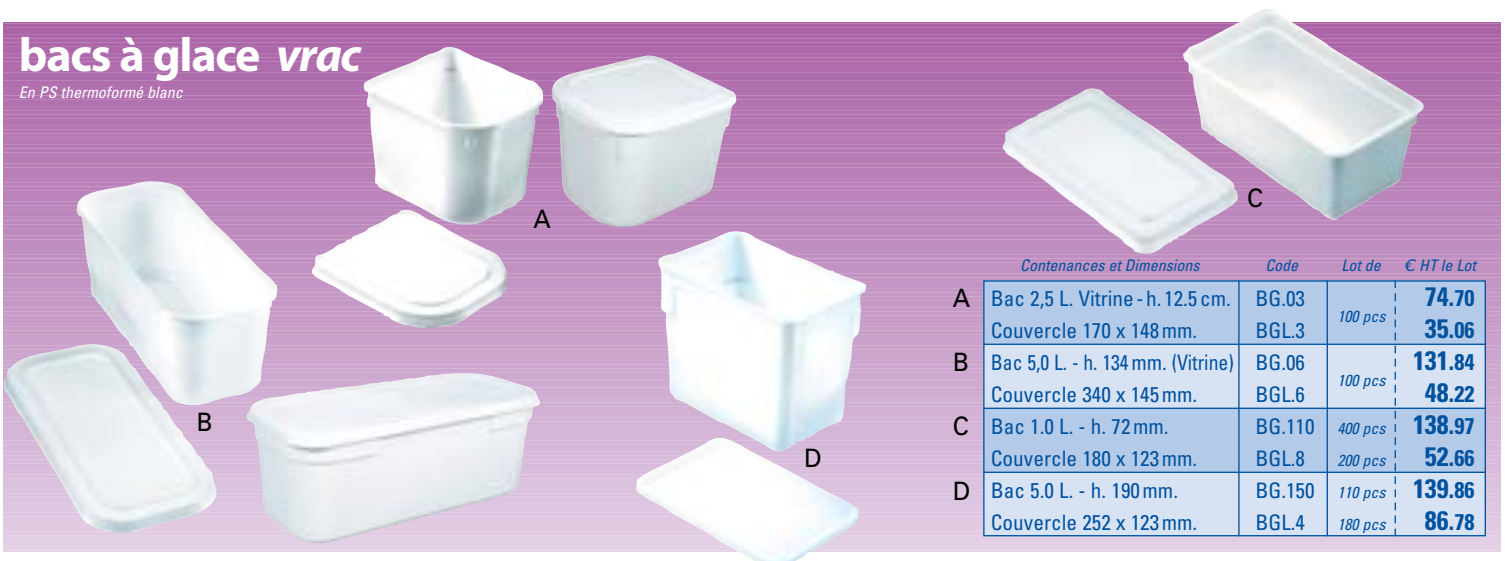

pots à coulis vrac

PP translucide,
Couvercle en PE blanc

Contenances et Dimensions	Code	Lot de	€ HT le Lot
150 cc. - ø 95 x h. 38 mm.	BRC.815	1250 pcs	116.62
200 cc. - ø 95 x h. 47 mm.	BRC.820	1200 pcs	123.82
300 cc. - ø 95 x h. 65 mm.	BRC.830	1152 pcs	152.83
Couvercle PE blanc ø 95 mm.	BCL.99	1000 pcs	70.11

saint-jacques

A Coquille 1 litre
en aluminium
ø 116 mm.

B Dôme cristal

	Code	Lot de	€ HT le Lot	Par	€ HT le Lot
A	KCO.10	100 pcs	6.89	10 lots	5.79
B	KFC.09	100 pcs	8.90	10 lots	7.48

bacs à glace vrac

En PS thermoformé blanc

	Contenances et Dimensions	Code	Lot de	€ HT le Lot
A	Bac 2,5 L. Vitrine - h. 12.5 cm.	BG.03	100 pcs	74.70
	Couvercle 170 x 148 mm.	BGL.3		35.06
B	Bac 5,0 L. - h. 134 mm. (Vitrine)	BG.06	100 pcs	131.84
	Couvercle 340 x 145 mm.	BGL.6		48.22
C	Bac 1.0 L. - h. 72 mm.	BG.110	400 pcs	138.97
	Couvercle 180 x 123 mm.	BGL.8	200 pcs	52.66
D	Bac 5.0 L. - h. 190 mm.	BG.150	110 pcs	139.86
	Couvercle 252 x 123 mm.	BGL.4	180 pcs	86.78