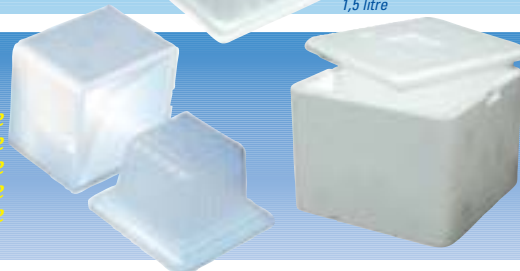

frizbox

pour Glaces, Vacherins...
Impression standard

LIVRÉES À PLAT
ISOLATION GARANTIE
STOCKAGE FACILE

A Avec poignées - Pour glace

B Pour vacherin

	Contenance	Dimensions	Code	€ HT le Lot de 25 pcs
A	3/4 Litre	12,5 x 12,5 x h. 9,5 cm.	BGZ.07	41.38
	1 Litre	14,0 x 14,0 x h. 10,5 cm.	BGZ.10	42.10
B		24 x 24 x h. 11 cm.	BGZ.44	74.86
		24 x 24 x h. 16 cm.	BGZ.45	85.66
		24 x 24 x h. 20 cm.	BGZ.47	94.29

moules à glace

en plastique translucide - Démoulage précis et rapide

LIVRÉS AVEC COUVERCLES

	Dimensions	Contenance	Code	€ HT	Au
A	8,5 x 8,5 - h. 5,0 cm.	1/4 Litre	BG.310	7.03	Lot de 25 pcs
	11,0 x 11,0 - h. 6,0 cm.	1/2 Litre	BG.311	8.47	
	12,0 x 12,0 - h. 7,0 cm.	3/4 Litre	BG.312	9.87	
	13,0 x 13,0 - h. 8,5 cm.	1,0 Litre	BG.313	12.31	
B	15,0 x 15,0 - h. 8,0 cm.	3/4 Litre	BG.412	17.76	Lot de 50 pcs
	15,0 x 15,0 - h. 11,0 cm.	1,5 Litre	BG.414	41.91	

A avec semelle coiffante

B Avec semelle plate

boîtes isothermes

POUR MOULES À GLACE
FOURNIES AVEC
COUVERCLE ISOTHERME

Dimensions extérieures	Dimensions intérieures	Contenance	Code	€ HT le Lot de 12 pcs
12,0 - h. 11,0 cm.	10,5 - h. 8,5 cm.	1/4 Litre	BGX.25	26.00
14,0 - h. 12,5 cm.	11,0 - h. 9,0 cm.	1/2 Litre	BGX.50	37.36
15,0 - h. 13,7 cm.	12,0 - h. 10,0 cm.	3/4 Litre	BGX.75	43.67
16,0 - h. 14,2 cm.	13,0 - h. 10,5 cm.	1,0 Litre	BGX.100	49.47
18,5 - h. 15,0 cm.	15,5 - h. 12,0 cm.	1,5 Litre	BGX.150	61.08

1/2 Litre
1/4 Litre
3/4 Litre
1,0 Litre
1,5 Litre

pelles à glace

en plastique Coloris divers assortis - 7 cm.

En boîte

Code	€ HT	Au
C.71 B	7.89	Lot de 500 pcs

pots à coulis vrac

PP translucide,
Couvercle en PE blanc