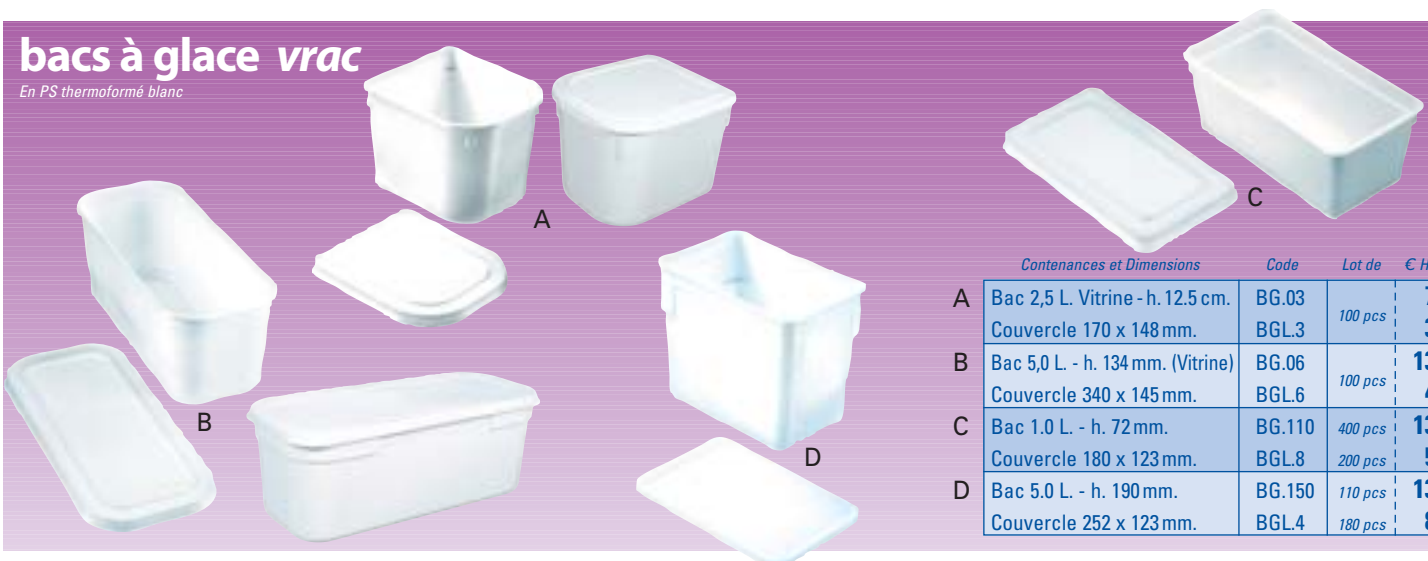

saint-jacques

A Coquille 1 litre
en aluminium
ø 116 mm.

B Dôme cristal

	Code	Lot de	€ HT le Lot	Par	€ HT le Lot
A	KCO.10	100 pcs	6.89	10 lots	5.79
B	KFC.09	100 pcs	8.90	10 lots	7.48

pots à coulis vrac

PP translucide,
Couvercle en PE blanc

Contenances et Dimensions	Code	Lot de	€ HT le Lot
150 cc. - ø 95 x h. 38 mm.	BRC.815	1250 pcs	116.62
200 cc. - ø 95 x h. 47 mm.	BRC.820	1200 pcs	123.82
300 cc. - ø 95 x h. 65 mm.	BRC.830	1152 pcs	152.83
Couvercle PE blanc ø 95 mm.	BCL.99	1000 pcs	70.11

bacs à glace vrac

En PS thermoformé blanc

	Contenances et Dimensions	Code	Lot de	€ HT le Lot
A	Bac 2,5 L. Vitrine - h. 12.5 cm.	BG.03	100 pcs	74.70
	Couvercle 170 x 148 mm.	BGL.3		35.06
B	Bac 5,0 L. - h. 134 mm. (Vitrine)	BG.06	100 pcs	131.84
	Couvercle 340 x 145 mm.	BGL.6		48.22
C	Bac 1.0 L. - h. 72 mm.	BG.110	400 pcs	138.97
	Couvercle 180 x 123 mm.	BGL.8	200 pcs	52.66
D	Bac 5.0 L. - h. 190 mm.	BG.150	110 pcs	139.86
	Couvercle 252 x 123 mm.	BGL.4	180 pcs	86.78