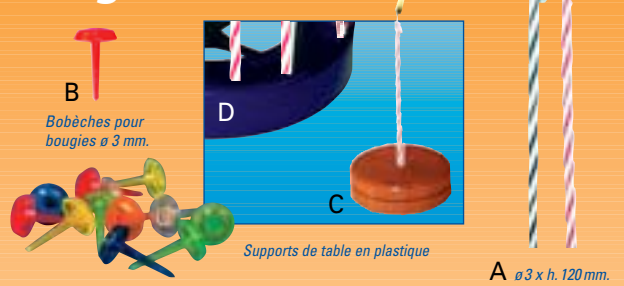

bougies finesse

B Bobèches pour bougies ø 3 mm.

D

C

A ø 3 x h. 120 mm.

Supports de table en plastique

Description	Code	€ HT	Au
A Finesse bleue	XFB.122	1.56	Lot de 50 pcs
Finesse rose	XFB.123		
B Bobèche rouge	XFB.612	3.23	Lot de 100 pcs
Bobèche cristal	XFB.612 E		
C Support 1 trou	XD.501	0.21	Pièce
D Support 21 trous	XD.529	3.26	Pièce