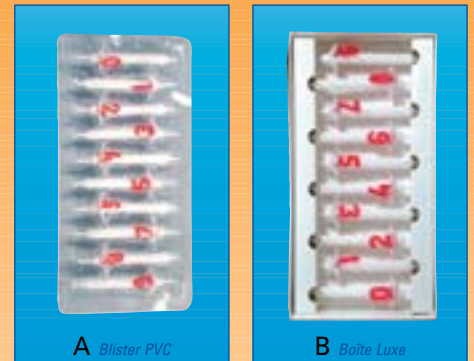

bougies-chiffres dorés

Bougies prêtes à poser

Description	Code	€ HT	Au
Lot d'une seule bougie-chiffre	XFA.4(x)*	8.26	
Mélange bougie-chiffre de «0» à «9»	XFA.4Z	8.73	Lot de 10 pcs

* Remplacez le «x» par le chiffre souhaité - exemple : chiffre n° 3 = XFA.43

Boîte Luxe

Les bougies et supports peuvent être commandés séparément - Voir page 6

socle et chiffres

A Socle ovale (55/40mm.) pour 3 chiffres à poser + 1 bougie

B Lot de 10 chiffres à poser de «0» à «9» - Hauteur 38 mm.

Description	Code	€ HT	Au
A Socle	XFB.751	4.34	Le lot de 12 socles
B Chiffres	XFB.752	1.49	Le lot de 10 chiffres ass.

bougies-chiffres rouges

Bougies prêtes à poser

A Blister PVC

B Boîte Luxe

Description	Code	Lot de	€ HT le lot	Par	€ HT le lot
A Lot d'une seule bougie-chiffre	XFA.2(x)*		7.65		6.34
Mélange chiffre de «0» à «9»	XFA.2Z	10 pcs	8.06	10 lots	6.78

cierges et bouquets magiques

A

B

A Hauteur 17 cm.
en sachet de 10 pièces
Durée approx. 30"

B Hauteur 30 cm.
en sachet de 5 pièces
Durée approx. 60"

C Durée 30"
Avec embout pour contact alimentaire
(cierge éteint)