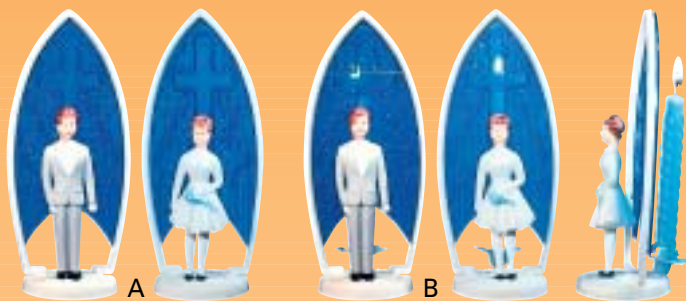

## communion privée

VRAIE BOUGIE

	Description	Hauteur	GARÇON	FILLE	€ HT Pièce
A	Vitrail	12 cm.	XC.1337	XC.2337	2.69
B	Vitrail éclairé	12 cm.	XC.1338	XC.2338	2.99
	Type Africain ou type Créole, majoration € HT à la pièce de :				1.00

Poupée en page 12

Tapis velours

	Description	Hauteur	GARÇON	FILLE	€ HT Pièce
C	Enfants sur socle	7 cm.	XC.1341	XC.2341	1.79
D	Chapelle	11 cm.	XC.1342	XC.2342	2.69

## tradition

Aube en PS

NOUVEAUX MODÈLES

	Description	Hauteur	GARÇON	FILLE	€ HT Pièce
A	Dentelle	12,5 cm.	XC.1508	XC.2508	3.20
B	Tulle et fleurs	12,5 cm.	XC.1520	XC.2520	5.63

## vitrail et calice

Tapis velours

	Description	Hauteur	GARÇON	FILLE	€ HT Pièce
A	Chapelle	11,5 cm.	XC.1315	XC.2315	2.11
B	Calice, voile tulle	12 cm.	XC.1335	XC.2335	1.77
C	Cœur, voile tulle	12 cm.	XC.1336	XC.2336	1.99