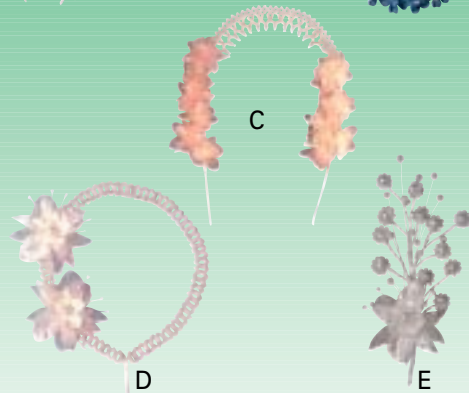

	Description	Tube cristal	Code	€ HT Pièce
A	Poupée habillée en civil	15 cm.	XC.1829	5.88
B	Poupée habillée en aube	13 cm.	XC.1830	5.50

	Description	Tube cristal	Code	€ HT Pièce
C	Poupée en aube tissu	20 cm.	XC.1831	11.80
D	...	25 cm.	XC.1832	12.96
E	...	30 cm.	XC.1833	16.09

poupées filles

Habillées main

Les mannequins dormeurs de hauteur 20, 25 et 30 cm. sont présentés sous tube rhodoid cristal avec cordon et double fond pour y loger les dragées.

	Description	Tube cristal	Code	€ HT Pièce
A	Aube dentelle - h. 13 cm	-	XC.2830	5.50
	Aube tissu - h. 13 cm	-	XC.2830 T	
B	Poupée en aube dentelle	20 cm.	XC.2831	11.80
	Poupée en aube tissu	20 cm.	XC.2831 T	

	Description	Tube cristal	Code	€ HT Pièce
C	Poupée en aube dentelle	25 cm.	XC.2832	12.96
	Poupée en aube tissu	25 cm.	XC.2832 T	
D	Poupée en aube dentelle	30 cm.	XC.2833	16.09
	Poupée en aube tissu	30 cm.	XC.2833 T	

Mannequins dormeurs et articulés. Habillés main en coton, tissu et dentelle. Les poupées de 20, 25 et 30 cm. sont présentées sous tube rhodoid cristal double fond avec cordon.

ornements

	Description et couleur	Code	€ HT	Au
A	Frise élastique, bord ivoire	HP.351	53.52	lot de 144 pcs
	Frise élastique, bord bleu	HP.356		
	Frise élastique, bord saumon	HP.358		
B	Arche, fleurs blanches	HP.410	35.03	lot de 12 pcs
	Diadème, fleurs ivoire	HP.411		
	Diadème, fleurs bleues	HP.416		
C	Arche perlée, fleurs saumon	HP.418	24.33	
D	Anneau perlé, fleurs blanches	HP.461	14.72	lot de 12 pcs
E	Branche, fleurs et perles	HP.462	16.12	