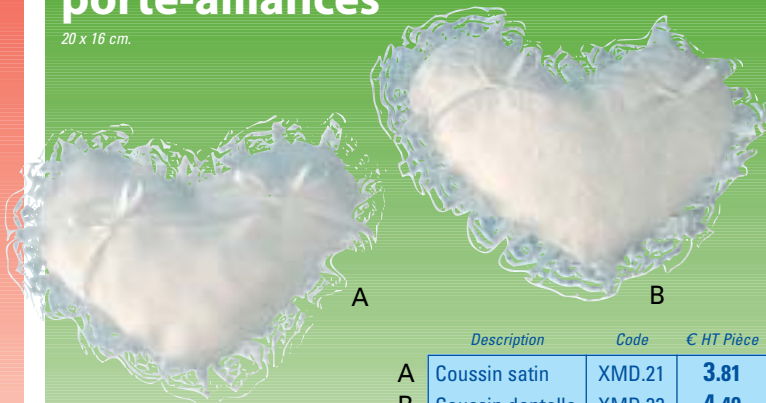

## cendrillon

**Carrosse et Couple Princier**

Description	Code	€ HT Pièce
Carrosse 21 cm.	XM.760	<b>3.01</b>

## porte-alliances

20 x 16 cm.

	Description	Code	€ HT Pièce
A	Coussin satin	XMD.21	<b>3.81</b>
B	Coussin dentelle	XMD.22	<b>4.40</b>