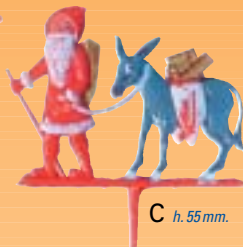

transports

En plastique, moulé 2 faces et décoré recto/verso.

	Code	€ HT	Au
A	XN.464	15.46	Lot de 30
B	XN.522	14.23	Lot de 50
C	XN.547	12.79	Lot de 30
D	XN.548	21.66	Lot de 50
E	XN.618	11.50	Lot de 25
F	XN.859	13.17	Lot de 25
G	XN.953	11.49	Lot de 20
H	XN.979	13.17	Lot de 25
I	XNA.28	27.63	Bte 50 pcs

nains travailleurs

En plastique et en volume.

B Mélange de 7 poses - Haut. 5 cm + pique 3 cm.

	Code	€ HT	Au
A	XN.307	48.06	Lot de 100
B	XN.649	27.76	Lot de 50

bonhommes de neige

En plastique.

	Code	€ HT	Au
A	XN.423	7.02	Lot de 25
B	XN.493	17.33	Lot de 50
C	XN.515 E	9.92	Lot de 50
D	XNA.15	12.84	Bte 50 pcs