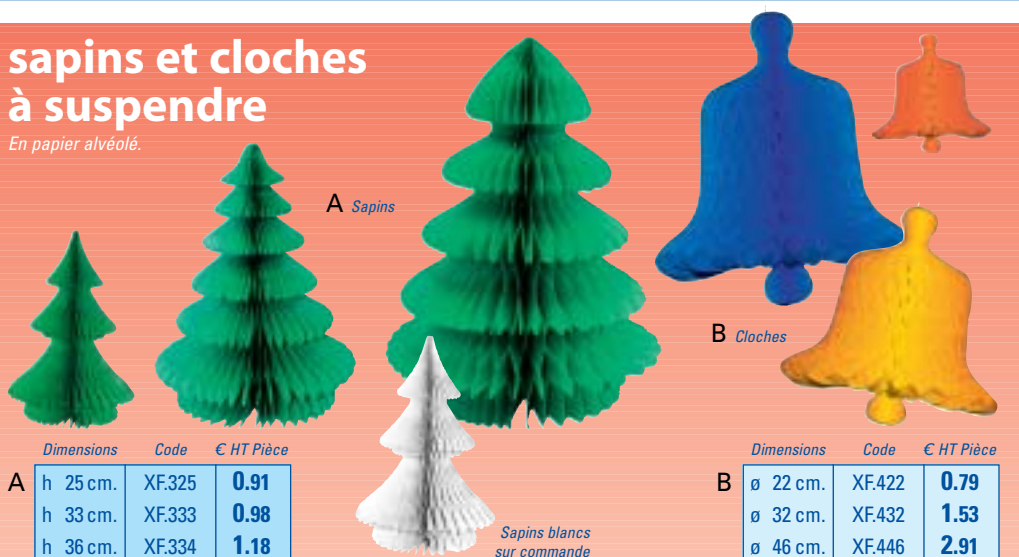

DÉCORATION DE NOËL

peluches de Noël

Hauteur : 6,5 cm.

A Aux clochettes B Au sapin de Noël

	Code	€ HT	Au
A	XNX.19	15.65	Lot de 20
B	XNX.21		

décorations de sapins

En résine.

Splendides sujets en volume finement décorés à suspendre ou à poser. hauteur 7,5 cm. 6 sujets assortis.

Code	€ HT	Au
XNR.932	19.41	Lot de 12

couronne

Couronne de Noël avec bougie lumineuse (pile non-fournie) diamètre 33 cm.

Code	€ HT Pièce
XFQ.174	5.81

sapins et cloches à suspendre

En papier alvéolé.

A Sapins

B Cloches

	Dimensions	Code	€ HT Pièce
A	h 25 cm.	XF.325	0.91
	h 33 cm.	XF.333	0.98
	h 36 cm.	XF.334	1.18

	Dimensions	Code	€ HT Pièce
B	ø 22 cm.	XF.422	0.79
	ø 32 cm.	XF.432	1.53
	ø 46 cm.	XF.446	2.91

Sapins blancs sur commande