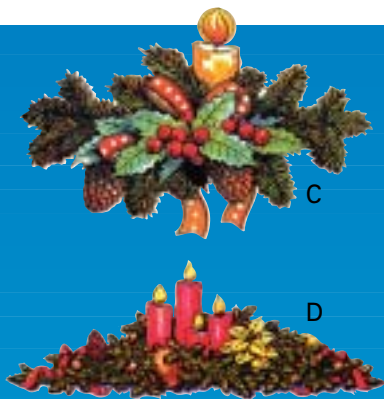

C

D

Dimensions Code € HT Pièce

A	30 x 40 cm.	VT.370	5.29
B	30 x 40 cm.	VT.371	
C	17 x 25 cm.	VT.351	1.97
	25 x 35 cm.	VT.352	4.05
D	35 x 50 cm.	VT.235	6.31
	50 x 70 cm.	VT.236	10.72

VITROSTATIQUES

Décors de vitrine en plastique auto-adhésif sur fond transparent, les Vitrostatiques sont réutilisables et s'appliquent sans colle sur les vitrines ou sur toute surface lisse.

Ils présentent les mêmes couleurs visibles aussi bien sur le recto que le verso et peuvent s'appliquer sur l'une ou l'autre face.