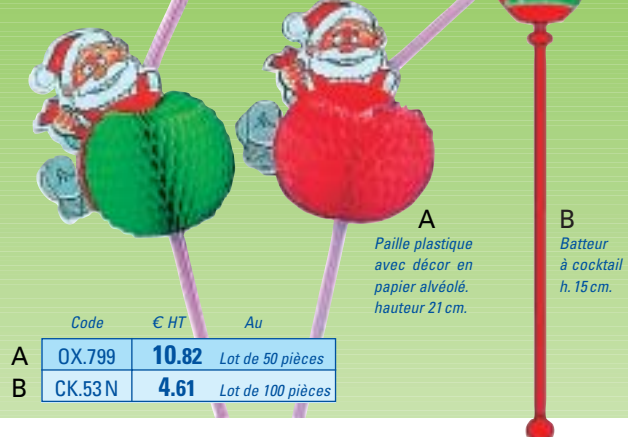

compléments

B
Batteur à cocktail h. 15 cm.

Code € HT Au

A	OX.799	10.82	Lot de 50 pièces
B	CK.53N	4.61	Lot de 100 pièces