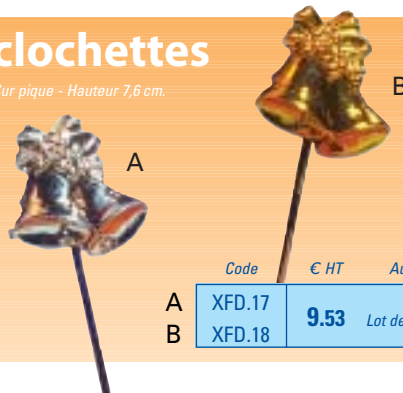

PANIER EN VANNERIE

K

L

Description Code € HT Au

I	Oies au ruban - h. 4,0 cm.	XPX.43	5.17	Lot de 15 pcs
J	Poule 2 bébés - h. 5,0 cm.	XPX.57 A	10.13	Lot de 18 pcs
K	Maman Poule - h. 7,5 cm.	XPX.79	10.88	Lot de 12 pcs
L	Fier coq jaune - h. 7,0 cm.	XPX.89	8.08	Lot de 18 pcs

Livrés en panier vannerie

J

étiquettes et cartes

B haut. 9 cm.

A Carte Or - 4 x 7 cm.

C Carte Or - 4 x 7 cm.

Code € HT Au

A	XFK.34	38.30	Lot de 500 pcs
B	XPE.29	9.87	Lot de 25 pcs
C	XFK.65	38.30	Lot de 500 pcs

boîte poignée

en carton 15 x 10 - hauteur 8 cm.

Code € HT Au

BTM.39	71.16	Lot de 250 pcs	Autres modèles, page 4
--------	--------------	----------------	------------------------

décor à suspendre

En papier alvéolé à déployer

Dimensions Code € HT la Pièce

ø 22 cm.	XF.422	0.79
ø 32 cm.	XF.432	1.53
ø 46 cm.	XF.446	2.91

clochettes

Sur pique - Hauteur 7,6 cm.

A

B

Code € HT Au

A	XFD.17	9.53	Lot de 100
B	XFD.18		