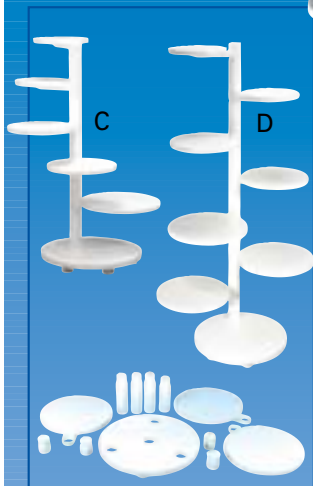

## présentoirs

en plastique blanc rigide - Réutilisables

**MODULABLES**

Présentoir base ø 35 cm. + rehausses

**B** 3 plateaux :  
1 de ø 20, 24 et 28 cm.

**C** 5 plateaux :  
2 de ø 20, 2 de ø 24 et 1 de ø 28 cm.

**D** 7 plateaux :  
2 de ø 20, 2 de ø 24 et 3 de ø 28 cm.

MAINTENANT  
**24,63€** la pièce  
soit **15€** d'économie

**A** Présentoir 7 plateaux empilables  
ø 12, 14, 16, 18, 20, 22 et 24 cm.  
Hauteur totale 45 cm., démonté 16 cm.  
Livré avec 100 piques plastique  
et 1 couronne décorative

## plateaux dentelle

en plastique blanc rigide - Réutilisables

Pilier + Cygne nacré et décoré  
Démontable et coulissant - h. 18 cm.

Utilisez 3 à 4 piliers  
décoratifs par niveau

Description Code C HT le Lot de 12 pcs

## pelles à tartes

en plastique rigide.  
Le manche comporte un logement  
avec couvercle contenant  
2 allumettes et un grattoir.

	Description	Code	C HT le Lot de 10 pcs
A	Pelle Cristal - 24 cm.	CP.20	<b>3.86</b>
B	Pelle Cristal - 27 cm.	CP.23	<b>4.14</b>
C	Pelle Blanche - 27 cm.	CP.24	<b>4.14</b>
D	Couteau Blanc - 24 cm.	CP.25	<b>2.62</b>