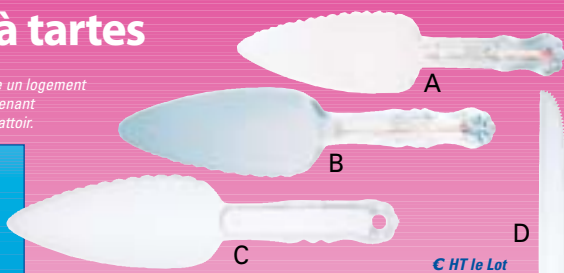

## marquises

Coloris assortis

**A** Moule 1 Litre

**B** Bustes  
Coloris assortis

**C** Bustes avec perruque. Coloris assortis

Description Code € HT Au

A	Moule à Marquise - 1,0 litre	BGM.100	<b>17.52</b>	La pièce
B	Marquise - h. 10,5 cm.	BGM.77	<b>32.83</b>	Lot de 6
...	... Idem - Par 300 pièces	BGM.77X	<b>1245.00</b>	Lot de 300
C	... avec cheveux - h. 11,5 cm.	BGM.78	<b>55.21</b>	Lot de 6

## pelles à tartes

en plastique rigide.  
Le manche comporte un logement  
avec couvercle contenant  
2 allumettes et un grattoir.

	Description	Code	C HT le Lot de 10 pcs
A	Pelle Cristal - 24 cm.	CP.20	<b>3.86</b>
B	Pelle Cristal - 27 cm.	CP.23	<b>4.14</b>
C	Pelle Blanche - 27 cm.	CP.24	<b>4.14</b>
D	Couteau Blanc - 24 cm.	CP.25	<b>2.62</b>