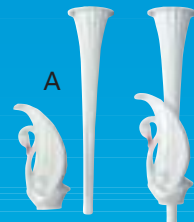

## présentoirs

en plastique blanc rigide - Réutilisables

**MODULABLES**

Présentoir base ø 35 cm. + rehausses

**B** 3 plateaux :  
1 de ø 20, 24 et 28 cm.

**C** 5 plateaux :  
2 de ø 20, 2 de ø 24 et 1 de ø 28 cm.

**D** 7 plateaux :  
2 de ø 20, 2 de ø 24 et 3 de ø 28 cm.

MAINTENANT  
**24,63€** la pièce  
soit **15€** d'économie

**A** Présentoir 7 plateaux empilables  
ø 12, 14, 16, 18, 20, 22 et 24 cm.  
Hauteur totale 45 cm., démonté 16 cm.  
Livré avec 100 piques plastique  
et 1 couronne décorative

## plateaux dentelle

en plastique blanc rigide - Réutilisables

Pilier + Cygne nacré et décoré  
Démontable et coulissant - h. 18 cm.

Utilisez 3 à 4 piliers  
décoratifs par niveau

Description Code C HT le Lot de 12 pcs