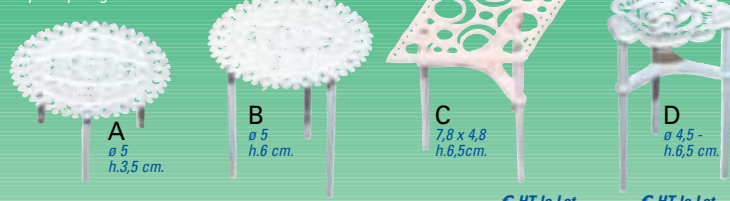

calages pâtisiers

en plastique rigide.

	Code	C HT le Lot de 250 pcs	par 8 Lots	C HT le Lot de 250 pcs
A	CLG.12	48.35		43.96
B	CLG.15			
C	CLG.17	48.86	par 6 Lots	44.42
D	CLG.19			

- PÂTISSERIES
- GLACES
- PIZZAS
- TOURTES...

TRANSPORT
ET STOCKAGE

- protection contre l'écrasement
- personnalisation : nous consulter