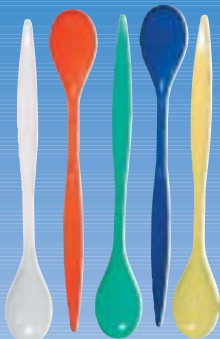

F hâtelets
coloris assortis

G Pot en grès livré avec environ
50 cure-dents. Modèles et coloris
variés (sans choix).

POT EN GRÈS DE 50 PIQUES

Description	Code	€ HT pièce
G Pot avec 50 piques bois	XB.113	1.19

Description	Code	€ HT le Lot de 1000 pcs
A Pique bois 2 pointes - 6,8 cm.	XB.17	1.01
B ... - 8,0 cm.	XB.21	1.31
C Pique bois 1 pointe - 6,6 cm.	XB.23	0.99
D Cure-dents ensaché en bois	XB.33	3.29
E ... en acétate	XB.70	9.06
F Petits hâtelets cello col.ass.	XE.66	3.07

zeste de citron

C Rince-doigts citron

	Description	Code	€ HT	Au
A	Écrase-citron - h. 17 cm.	CK.77	8.87	Lot de 125 pcs
B	Feuille de citron	CK.93	6.29	Lot de 50 pcs
C	Rince-doigts citron	E.531	37.02	Lot de 1000 pcs
D	Filtre à zeste 1/2 citron	ELW.58	107.88	Lot de 500 pcs

accessoires cocktail

B Assortiment de 12 Provinces

A Cuillères à sorbet

D Support de verre à pied.
Se clipse sur les assiettes.

C Sous-verre «Fer Forgé»

	Description	Code	€ HT	Au
A	Cuillère à sorbet, h. 17 cm.	C.217	7.19	Lot de 100 pcs
B	Cuillères Écussons, h. 11 cm.	C.402	7.28	Lot de 250 pcs
C	Sous-verre ø 9 cm en ouate	SF.950	24.50	Lot de 500 pcs
D	Support Buffet / Cocktail	YK.25	19.26	Lot de 50 pcs